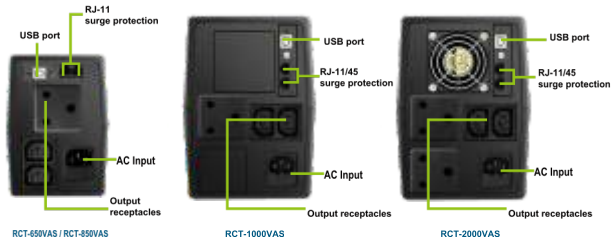

Rear Panel:

RCT